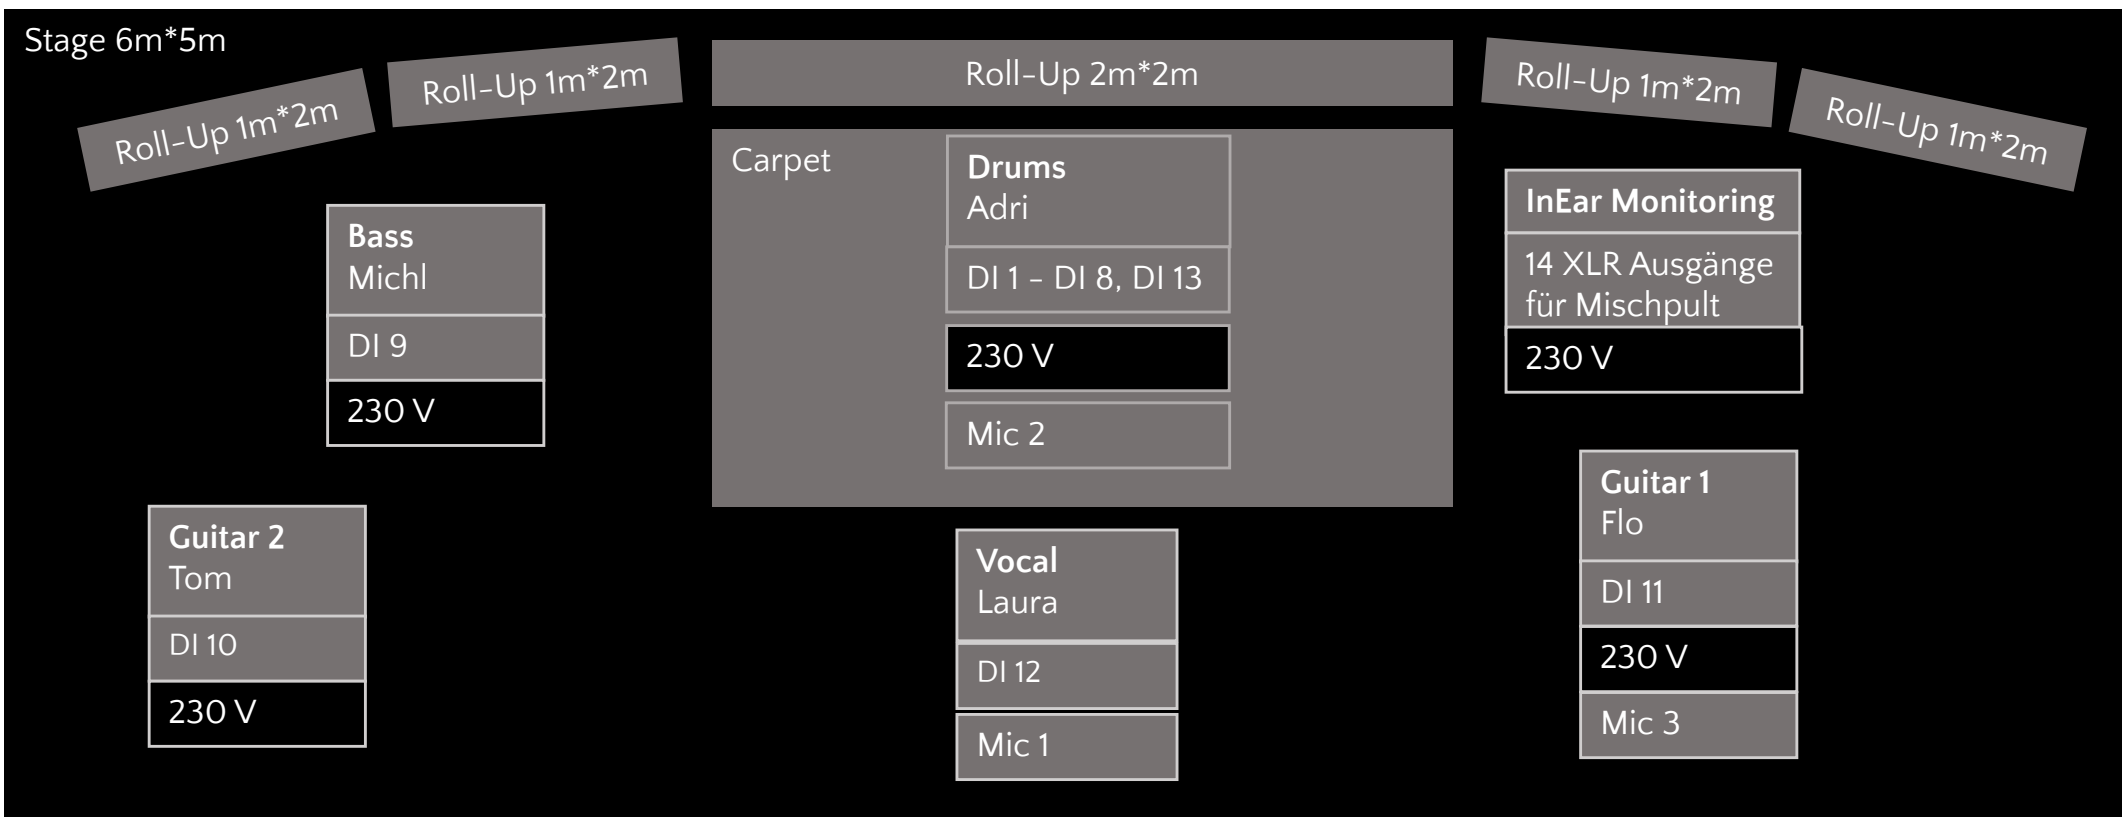

THE ENFYs

Kontakt Technik:
Thomas Bitscher
Tel./WhatsApp/Signal +49 17621981787

Kontakt Allgemein:
THE ENFYs GbR
Michael Hinz
Luise-Löwenfels-Straße 3a
85051 Ingolstadt
Tel./WhatsApp/Signal +49 1724624695
hello@the-enfys.de
www.the-enfys.de

Technical Rider

Umfang: THE ENFYs

Umfang: Location/ Veranstalter